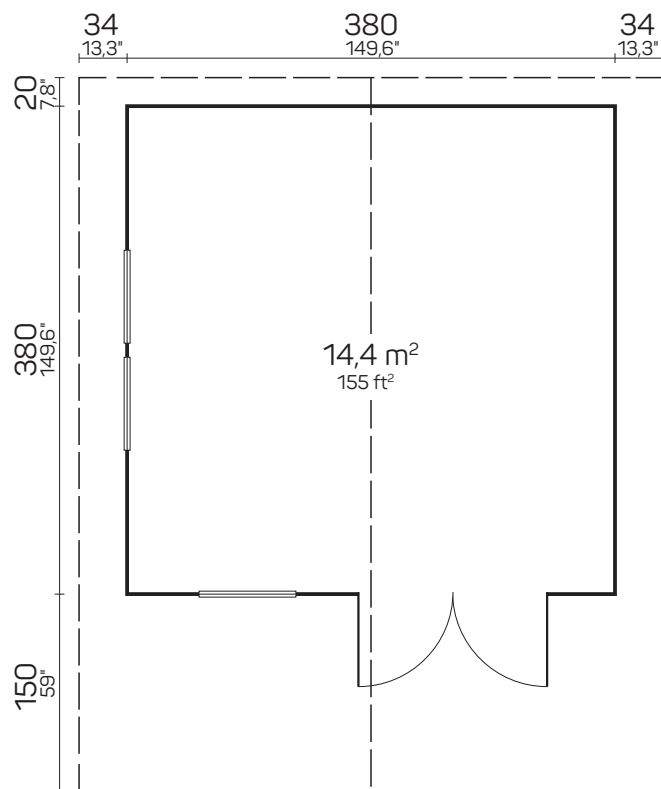

ENZO B

ISO STANDARD+

Art 122 088.2

TENE

tene_gardenhouses

Tene Kaubandus aiamaajad

www.tene.ee

400×400 cm	380×380 cm	40 mm	205 cm	257 cm	14,4 m ²	25,3 m ²	ca. 32,8 m ³	15°
157,4×157,4"	149,6×149,6"	1 5/8"	80,7"	101,1"	155 ft ²	272,3 ft ²	ca. 1158,3 ft ³	15°
150 cm	18+18 mm	1425×1955 mm	765×990 mm	1530×990 mm	550×108×64 cm ca. 1432 kg			
59"	0,7"+0,7"	56,1×76,9"	30,1×38,9"	60,2×38,9"	216,5"×42,5"×25,1" ca. 3157 lb			